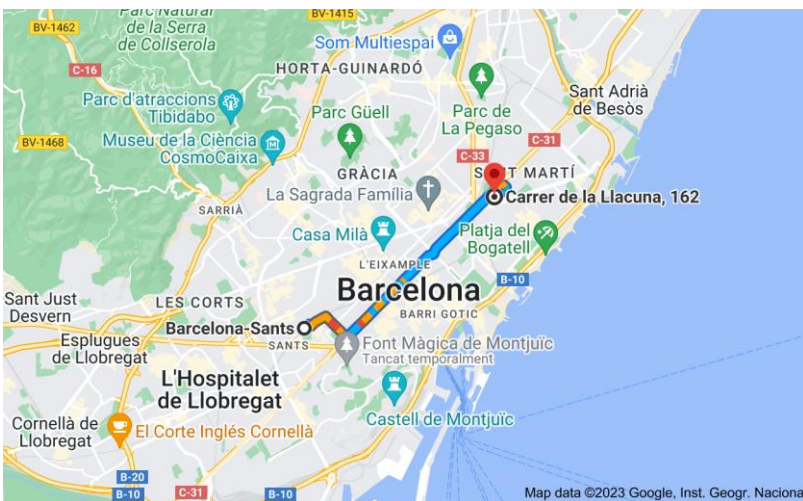

Information

Comment se rendre à Barcelone ?

Train

Gare de Barcelone Sants

La gare de Barcelona Sants est la plus grande gare de Barcelone et offre des services ferroviaires dans et autour de Barcelone, en Espagne et en Europe.

Gare de Barcelone Sants

Plaça dels Països Catalans, 1, 7

08014 Barcelone

Il se trouve à 6,9 kilomètres de l'école de printemps Barcelone 2023. C/ Llacuna, 162

Avion

Aéroport de Barcelone-El Prat

L'aéroport de Barcelone est l'aéroport le plus proche et le plus fréquenté du centre ville de Barcelone.

Aéroport de Barcelone

El Prat de Llobregat

08820 Barcelone, Espagne.

Il se trouve à 19,7 kilomètres de l'école de printemps Barcelone 2023. C/ Llacuna, 162

Transferts

Compagnies de taxis

Taxi 033

Téléphone : 933033033

Web : <https://radiotaxi033.com/>

Taxi de la ville de Barna

Téléphone : 633827524

<https://www.taxibarnacity.es/>

Taxis Barcelone 7 places

Téléphone : 935255707 / 679 347 940

Web : <https://taxibarcelona7plazas.com>